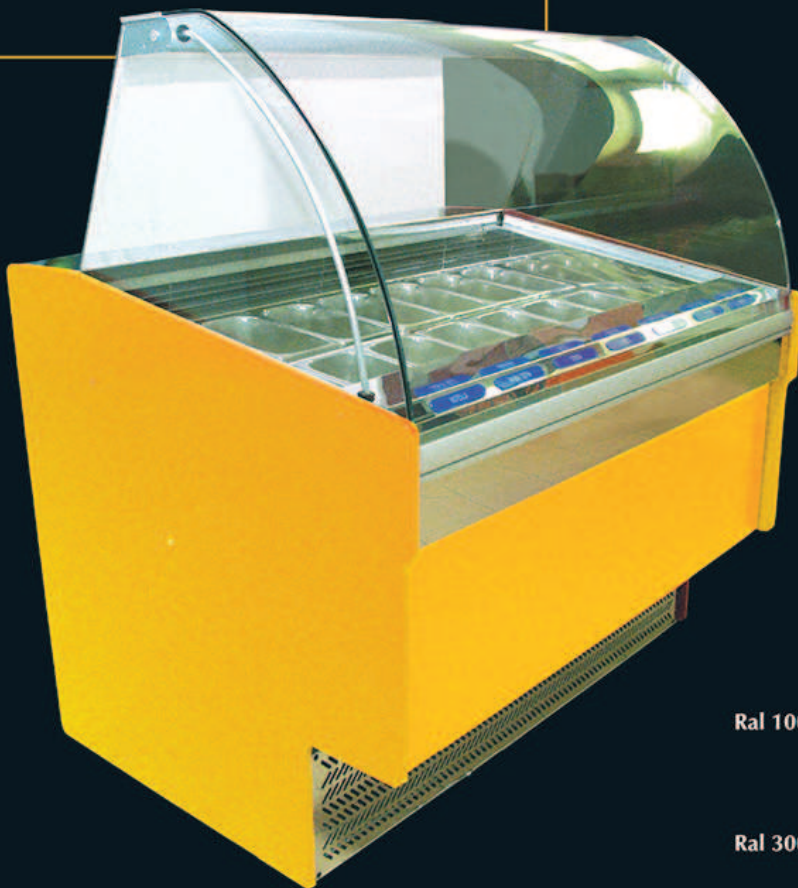

divisione freddo

# Vetrina Gelato Alba

**ITA** Alba gelateria by R&C System :

Alta qualità, portagusti illuminato  
sbrinamento ad inversione di ciclo  
controllo funzioni tramite centralina elettronica  
vetro frontale temperato apertura a compasso  
personalizzazione nei colori e fianchi terminali

**(E)** Alba vetrina shelados:

Alta calidad  
 porta gustos iluminado  
 descongelamiento a inversión de ciclo  
 control de las funciones, con central electrónica digital  
 cristal temperado, apertura con bisagras en bajo  
 personalizable en varios colores y en los laterales

**(GB)** Alba ice cream display cases:

High quality  
 illuminated taste holders  
 defrosting system with cycle inversion  
 digital electronic gearcase  
 tempered classes, can be opened hinged on the lower part  
 customizables in all colours and in the rough side ends