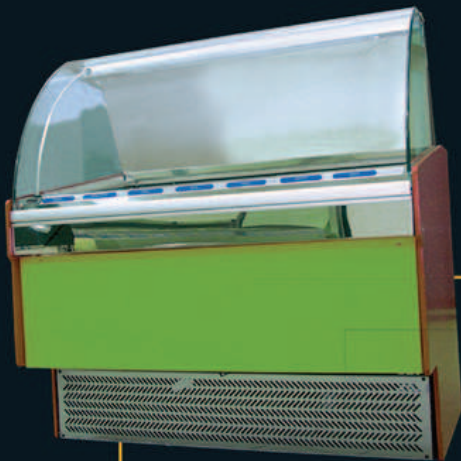

divisione freddo

# Vetrina Gelato Alba

**ITA** Alba gelateria by R&C System :

Alta qualità, portagusti illuminato  
sbrinamento ad inversione di ciclo  
controllo funzioni tramite centralina elettronica  
vetro frontale temperato apertura a compasso  
personalizzazione nei colori e fianchi terminali

**(E)** Alba vetrina shelados:

Alta calidad  
 porta gustos iluminado  
 descongelamiento a inversión de ciclo  
 control de las funciones, con central electrónica digital  
 cristal temperado, apertura con bisagras en bajo  
 personalizable en varios colores y en los laterales

**(GB)** Alba ice cream display cases:

High quality  
 illuminated taste holders  
 defrosting system with cycle inversion  
 digital electronic gearcase  
 tempered classes, can be opened hinged on the lower part  
 customizables in all colours and in the rough side ends